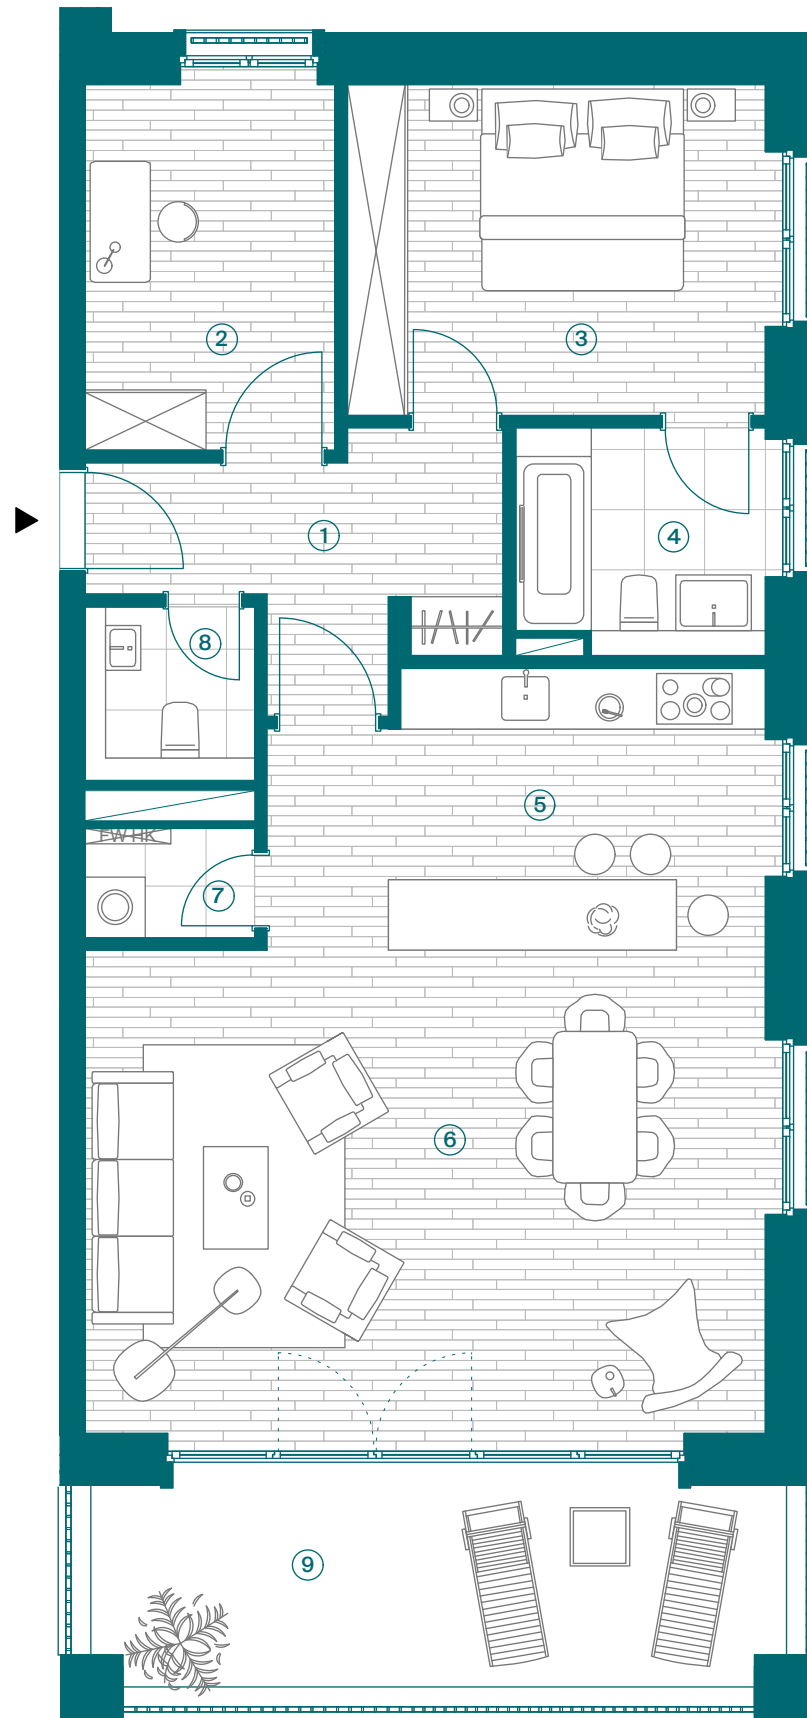

DIE
WASSER
KUNST

MITT

Mitt

Haus 11, 1.OG, Wohnung 11.04

1. Flur	8,04 m ²
2. Zimmer	9,24 m ²
3. Zimmer	14,05 m ²
4. Bad	5,70 m ²
5. Küche	10,38 m ²
6. Wohnen	36,20 m ²
7. Abstellraum	1,79 m ²
8. WC	2,92 m ²
9. Loggia (50%)	7,73 m ²

GESAMTFLÄCHE ca. 96,05 m²

Nebennutzfläche
Kellerraum
Stellplatz (optional)

DIE-WASSERKUNST.DE