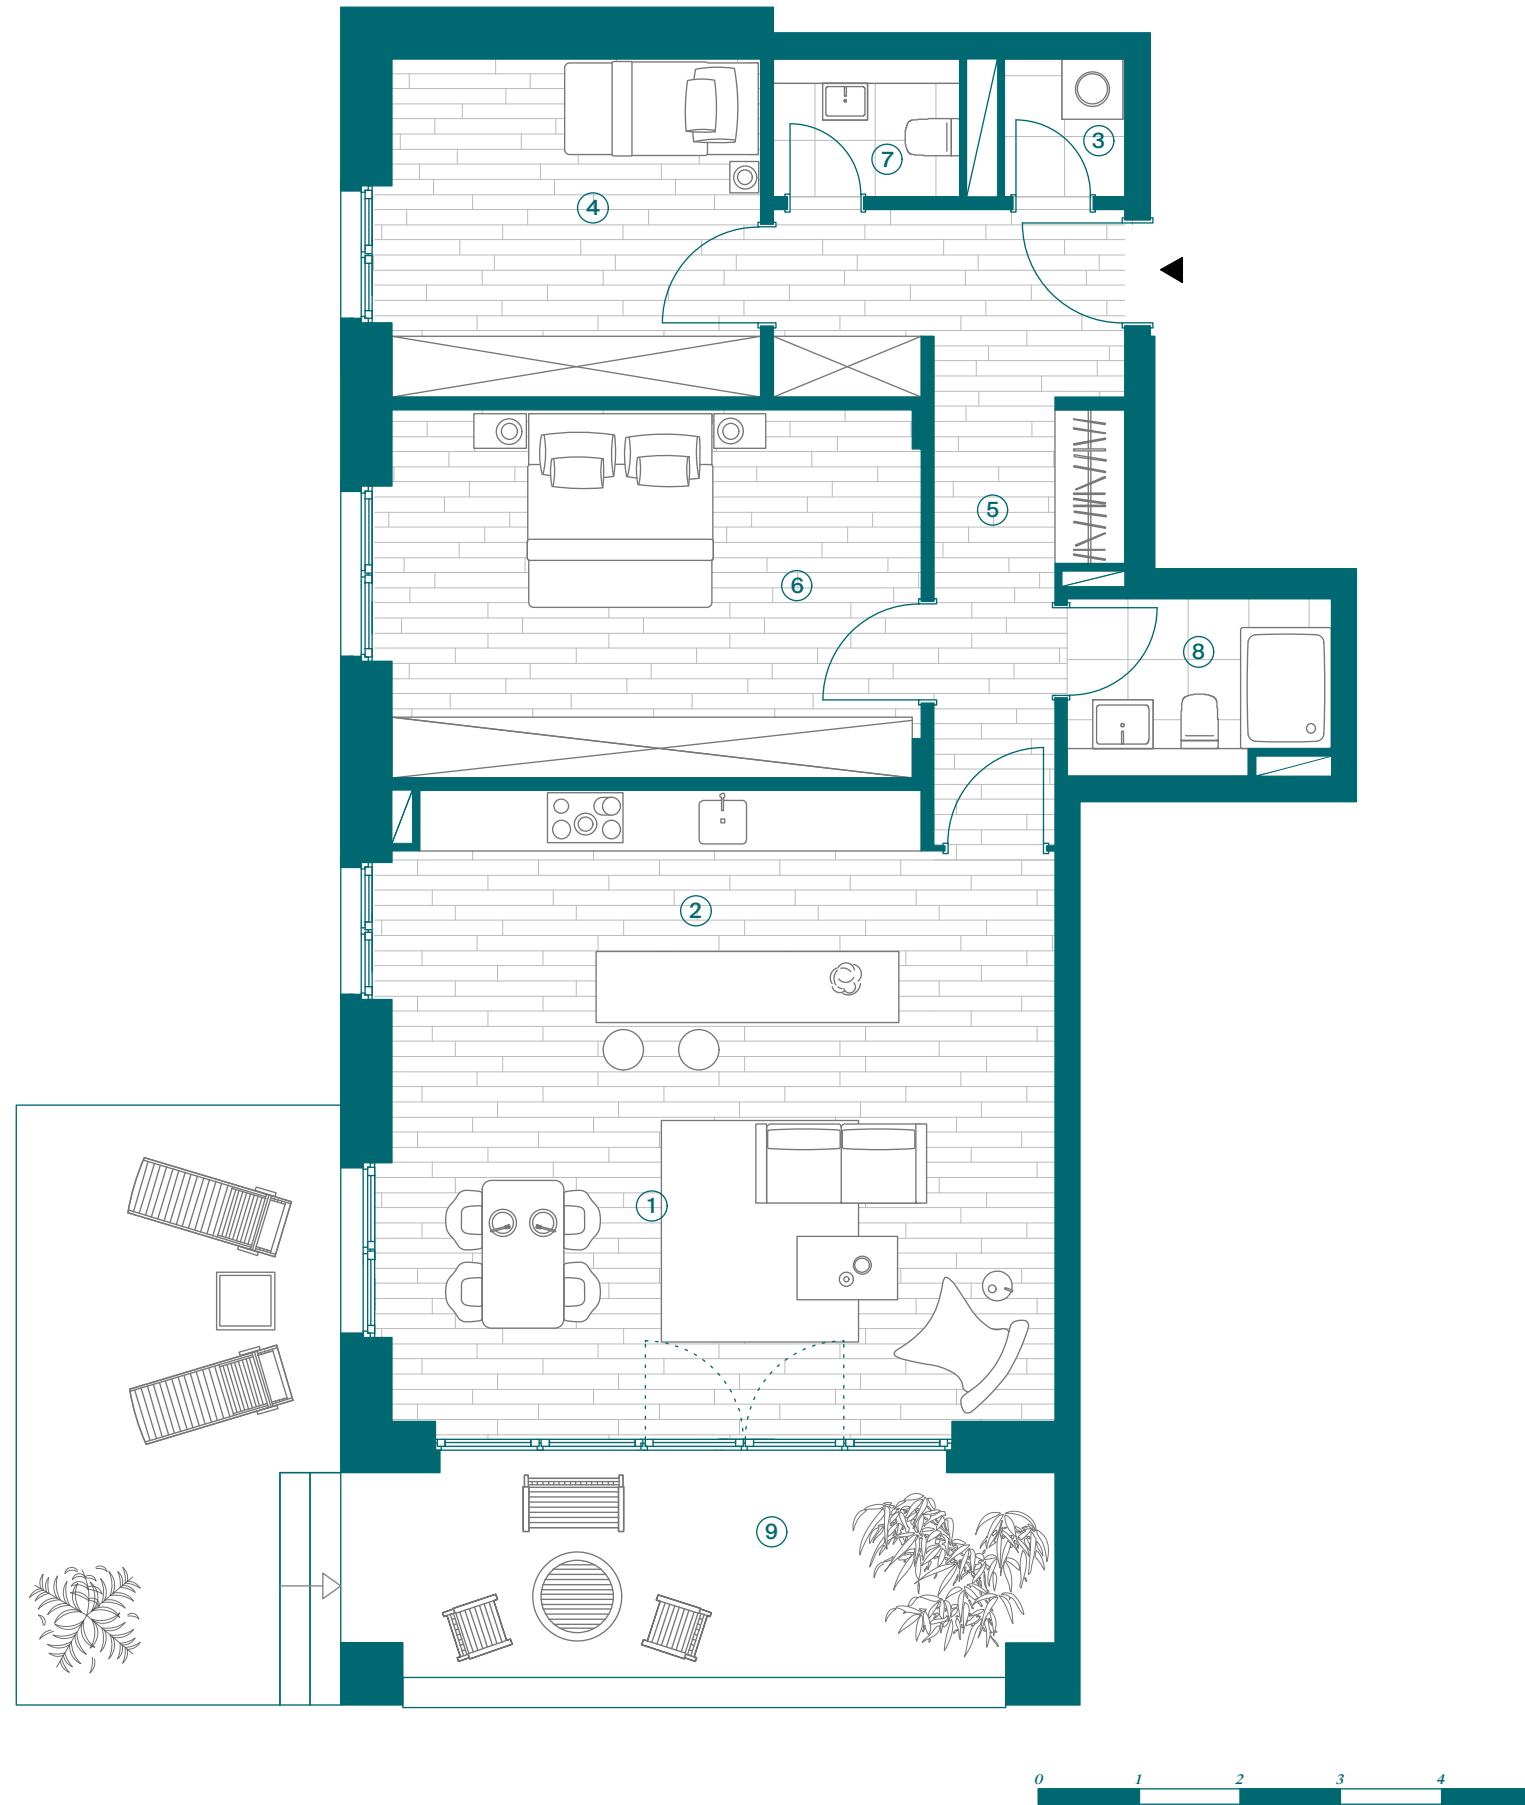

DIE  
WASSER  
KUNST

MITT

# Mitt

Haus 02, EG, Wohnung 02.02

1. Wohn-/ Esszimmer	28,23 m <sup>2</sup>
2. Küche	13,44 m <sup>2</sup>
3. Abstellraum	1,67 m <sup>2</sup>
4. Zimmer	12,63 m <sup>2</sup>
5. Flur	12,71 m <sup>2</sup>
6. Zimmer	19,64 m <sup>2</sup>
7. Gäste WC	2,51 m <sup>2</sup>
8. Duschbad	4,47 m <sup>2</sup>
9. Terrasse (50%   25%)	13,60 m <sup>2</sup>

**GESAMTFLÄCHE** ca. 108,90 m<sup>2</sup>

Nebennutzfläche  
Kellerraum  
Stellplatz (optional)

DIE-WASSERKUNST.DE