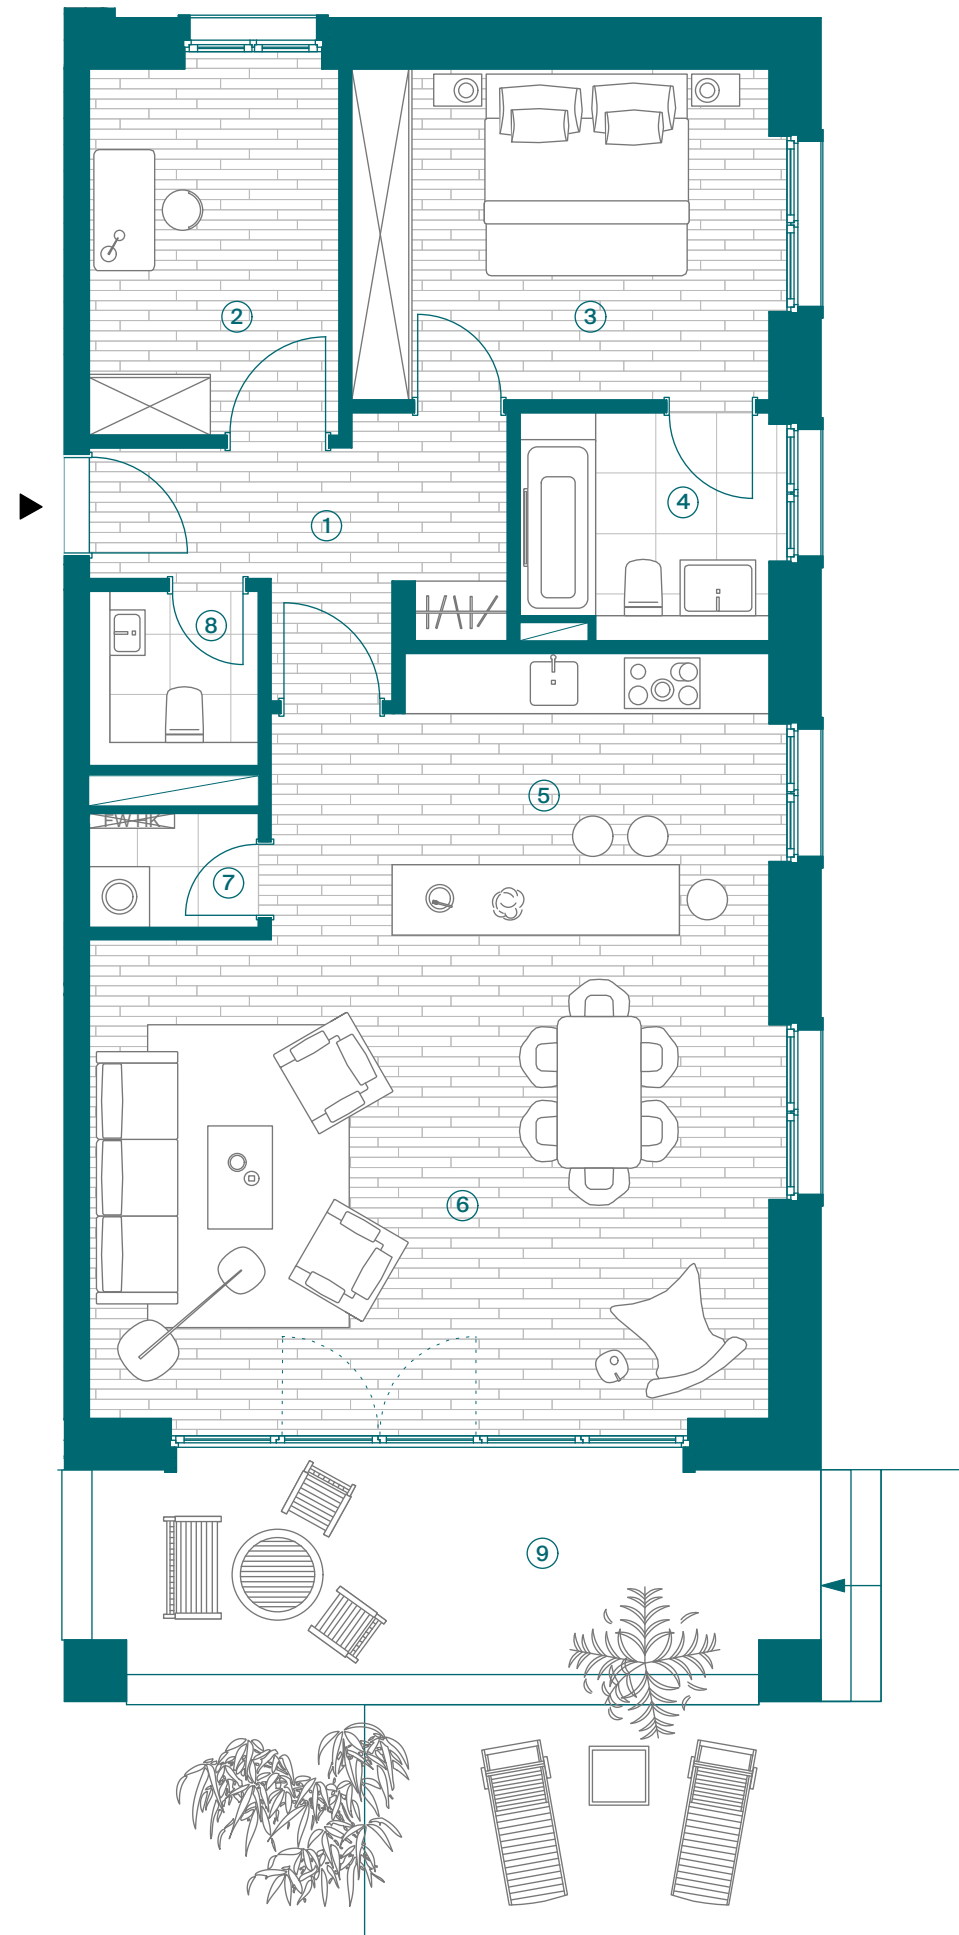

DIE
WASSER
KUNST

MITT

Mitt

Haus 11, EG, Wohnung 11.01

1. Flur	8,04 m ²
2. Zimmer	9,24 m ²
3. Zimmer	14,05 m ²
4. Bad	5,70 m ²
5. Küche	10,38 m ²
6. Wohnen	36,20 m ²
7. Abstellraum	1,91 m ²
8. WC	2,92 m ²
9. Loggia/Terrasse (50% 25%)	13,46 m ²

GESAMTFLÄCHE ca. 101,90 m²

Nebennutzfläche
Kellerraum
Stellplatz (optional)

DIE-WASSERKUNST.DE